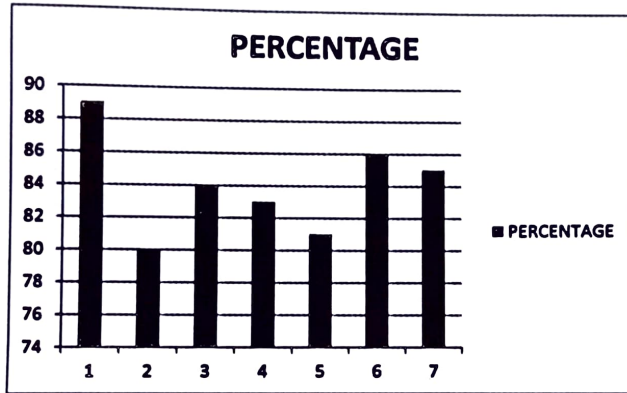

60	18811E0060	VAVILAPALLY GANESH	2	3	3	2	3	2	2	17	81
61	18811E0061	VEERLA SIVA GANESH	3	2	3	2	2	2	3	17	81
62	18811E0062	VEMAVARAPU CHINNI KAMAKSHI	3	1	2	2	2	2	3	15	72
63	18811E0063	VYIBOYINA NANAJI	2	1	3	2	3	2	2	15	72
64	18811E0064	YAMINI GUTURU	3	2	2	2	3	3	3	18	86
65	18811E0065	YANDAPALLI ROJA	3	2	2	2	3	3	2	17	81
66	18811E0066	YEKA NAGAVENKATALAKSHMI	2	2	2	2	3	2	3	16	77
67	18811E0067	MARRIPUDI SANDHYA RANI	3	2	2	3	2	2	3	17	81
68	18811E0068	SAMMENGI SRINU	3	2	3	2	3	2	3	18	86
69	18811E0069	RUTTALA KONDA BABU	3	2	3	2	3	3	2	18	86
70	18811E0070	PINAPATRUNI DURGA VASU	2	3	3	2	3	3	1	17	81
SUM			185	168	175	174	170	179	177		
PERCENTAGE			89	80	84	83	81	86	85		

R. Anusha
PREPARED BY

B. R.
HOD